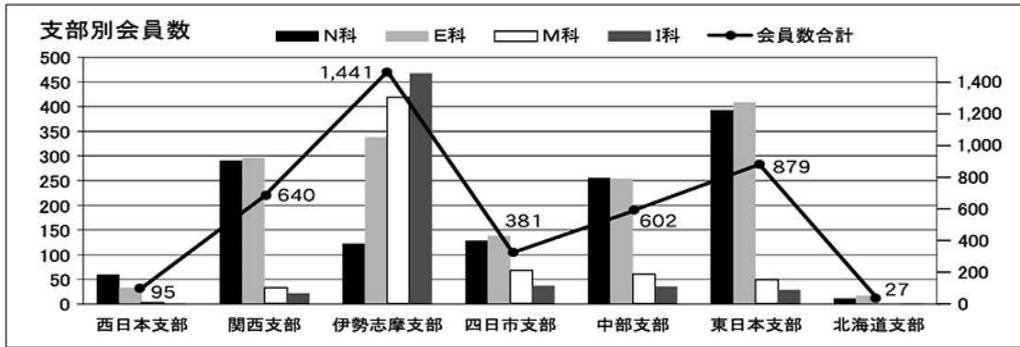

鳥羽商船同窓会 会員数・支部会員数 (平成 26年 5月末)

	卒業生	現会員	(現会員数内訳)		死亡	小計
			支部所属	支部不明		
N 科	2,532	1,437	1,257	180	1,095	2,532
E 科	2,716	1,710	1,479	281	1,006	2,716
M 科	803	799	680	119	4	803
I 科	773	773	649	124	0	773
合計	6,824	4,719	4,065	654	2,015	6,824

※特別会員は現会員数に含まれる。

	西日本支部	関西支部	伊勢志摩支部	四日市支部	中部支部	東日本支部	北海道支部	合計
N 科	63	287	116	173	254	388	12	1,257
E 科	28	296	339	140	253	409	14	1,479
M 科	3	35	467	67	59	49	0	630
I 科	1	22	519	37	36	33	1	649
会員数合計	95	640	1,441	381	602	879	27	4,065