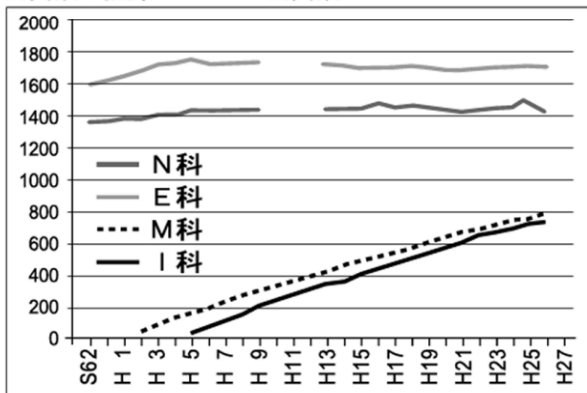

鳥羽商船同窓会 会員数・支部会員数 (平成 26年 5月末)

	卒業生	現会員	(現会員数内訳)		死亡	小計
			支部所属	支部不明		
N 科	2,532	1,437	1,257	180	1,095	2,532
E 科	2,716	1,710	1,479	281	1,006	2,716
M 科	803	799	680	119	4	803
I 科	773	773	649	124	0	773
合計	6,824	4,719	4,065	654	2,015	6,824

※特別会員は現会員数に含まれる。

	西日本支部	関西支部	伊勢志摩支部	四日市支部	中部支部	東日本支部	北海道支部	合計
N 科	63	287	116	173	254	388	12	1,257
E 科	28	296	339	140	253	409	14	1,479
M 科	3	35	467	67	59	49	0	630
I 科	1	22	519	37	36	33	1	649
会員数合計	95	640	1,441	381	602	879	27	4,065

準会員数	商船学科			電子機械工学科	制御情報工学科	合計
	航海コース	機関コース				
1 学年	43			47	42	132
2 学年	41			38	43	122
3 学年			26	19	43	133
4 学年			22	22	44	123
5 学年			20	14	39	110
実習生			13	9		22
合計	84	81	64	202	211	642

※専攻科生は本科卒業時に正会員になっている。

会員数の記録

会員数

新入会員数